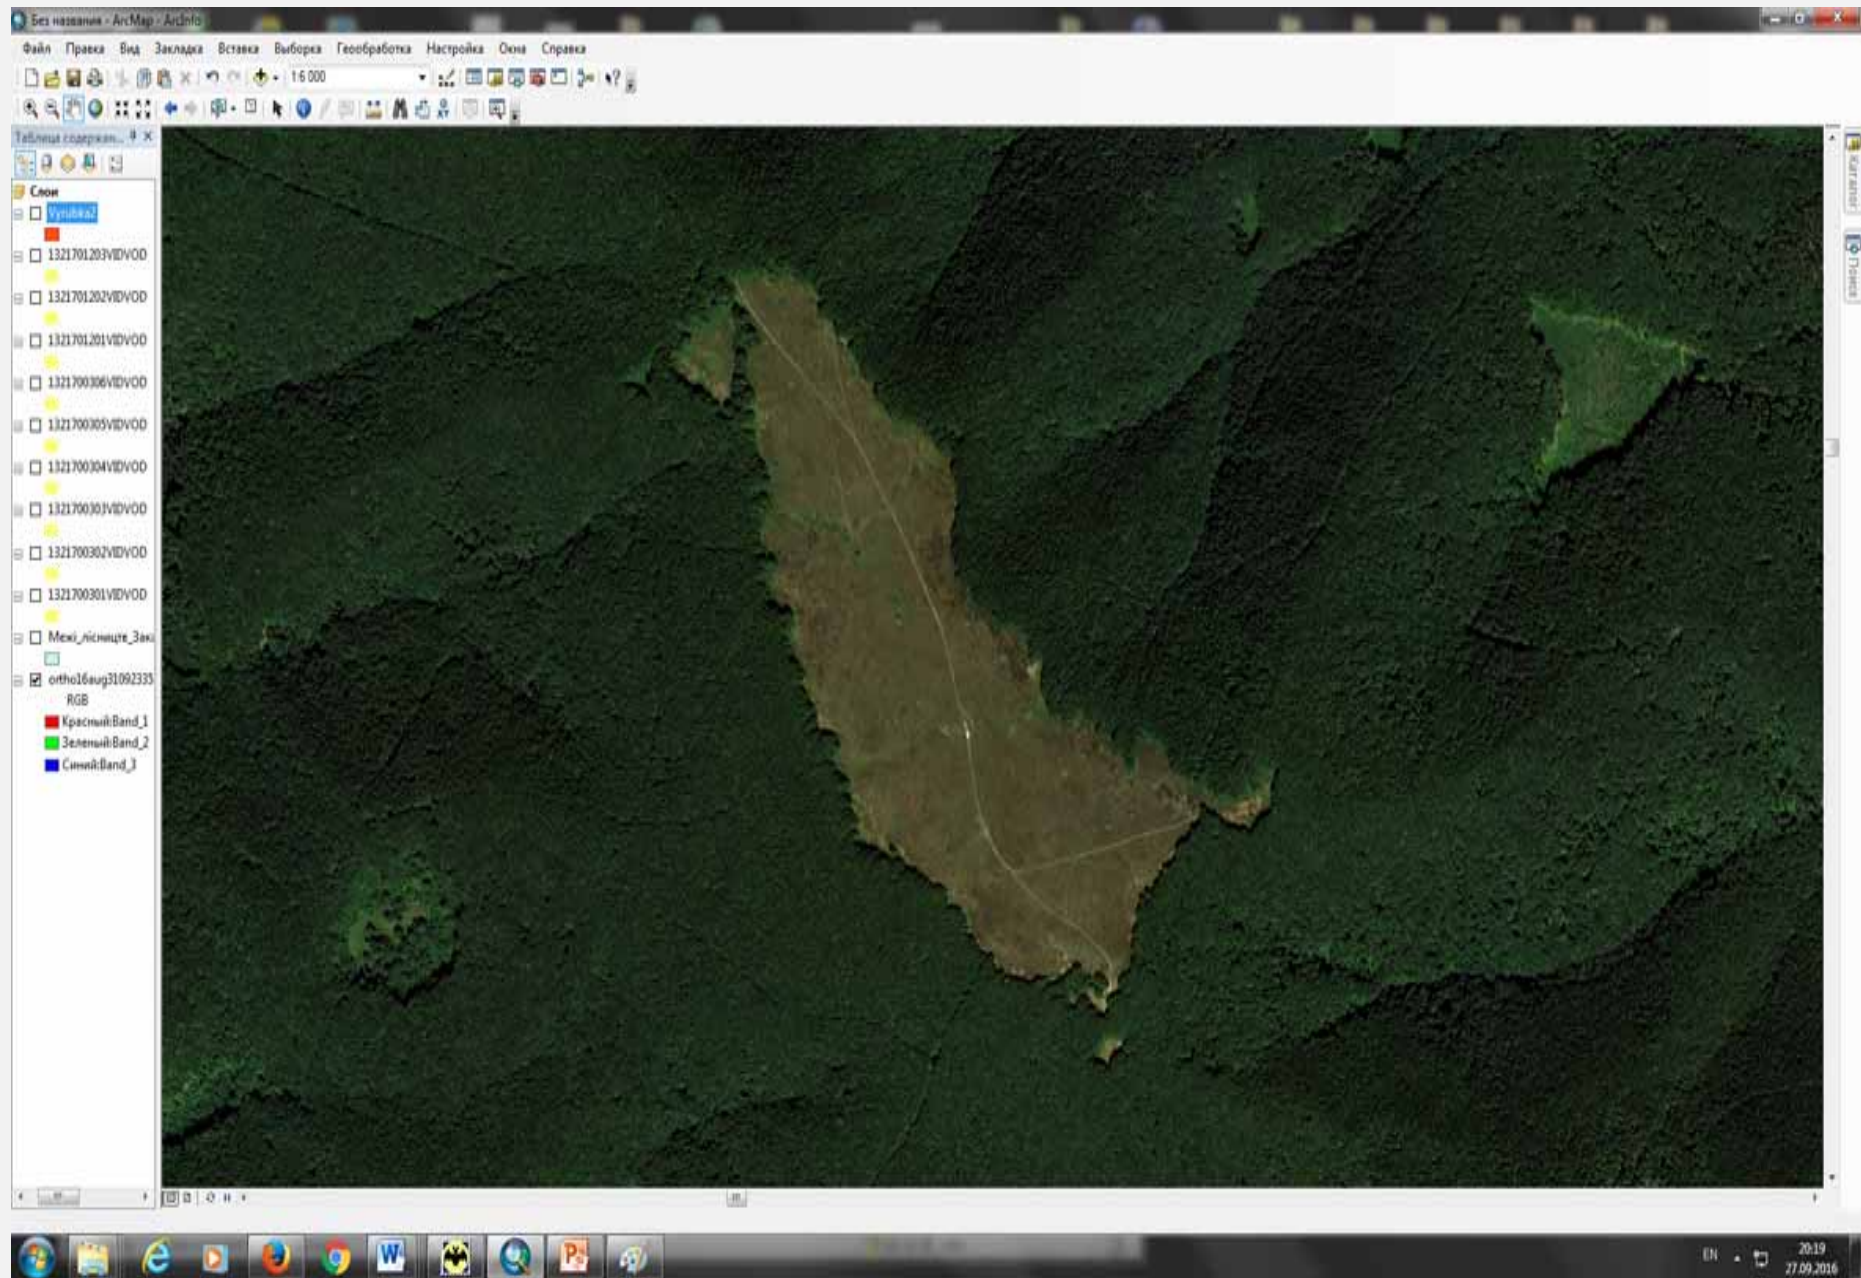

ГІС моніторингу лісів

Вирубка лісів

Київ 2016

Оброблення “сирих” космічних знімків в геоінформаційній системі
дистанційного зондування Землі ERDAS
Геометрична та радіометрична корекція знімків

Виготовлення ортофотопланів на територію Закарпатської області

Автоматизоване та візуальне встановлення місць вирубок в ArcGIS

Автоматизоване та візуальне встановлення місць незаконних вирубок

Встановлено 530 вирубок
Загальна площа – 774 га

ID	Станція	ID	date	площа
1	Пелешан	0	31.08.2016	31.200799
2	Пелешан	0	31.08.2016	0,094243
3	Пелешан	0	31.08.2016	0,187952
4	Пелешан	0	31.08.2016	0,244294
5	Пелешан	0	31.08.2016	0,205507
6	Пелешан	0	31.08.2016	1,72781
7	Пелешан	0	31.08.2016	0,419785
8	Пелешан	0	31.08.2016	0,761906
9	Пелешан	0	31.08.2016	0,439936
10	Пелешан	0	31.08.2016	2,66571
11	Пелешан	0	31.08.2016	0,509601
12	Пелешан	0	31.08.2016	1,12499
13	Пелешан	0	31.08.2016	0,166715
14	Пелешан	0	31.08.2016	0,131633
15	Пелешан	0	31.08.2016	1,85177
16	Пелешан	0	31.08.2016	0,196273
17	Пелешан	0	31.08.2016	0,270403
18	Пелешан	0	31.08.2016	0,110289
19	Пелешан	0	31.08.2016	0,769924
20	Пелешан	0	31.08.2016	0,070531
21	Пелешан	0	31.08.2016	0,163963
22	Пелешан	0	31.08.2016	0,098206
23	Пелешан	0	31.08.2016	0,061963
24	Пелешан	0	31.08.2016	0,035627
25	Пелешан	0	31.08.2016	0,112476
26	Пелешан	0	31.08.2016	0,650602
27	Пелешан	0	31.08.2016	0,280244
28	Пелешан	0	31.08.2016	0,102293
29	Пелешан	0	31.08.2016	0,887303

Внесення полігонів нормативних вирубок – виділів

Геопортал моніторингу лісів. Частина 1. Вирубка лісів 2

ГЕОПОРТАЛ МОНІТОРИНГУ ЛІСІВ. ЧАСТИНА 1. ВИРУБКА ЛІСІВ.
НАУКОВО-ДОСЛІДНИЙ ІНСТИТУТ ГЕОДЕЗІЇ І КАРТОГРАФІЇ