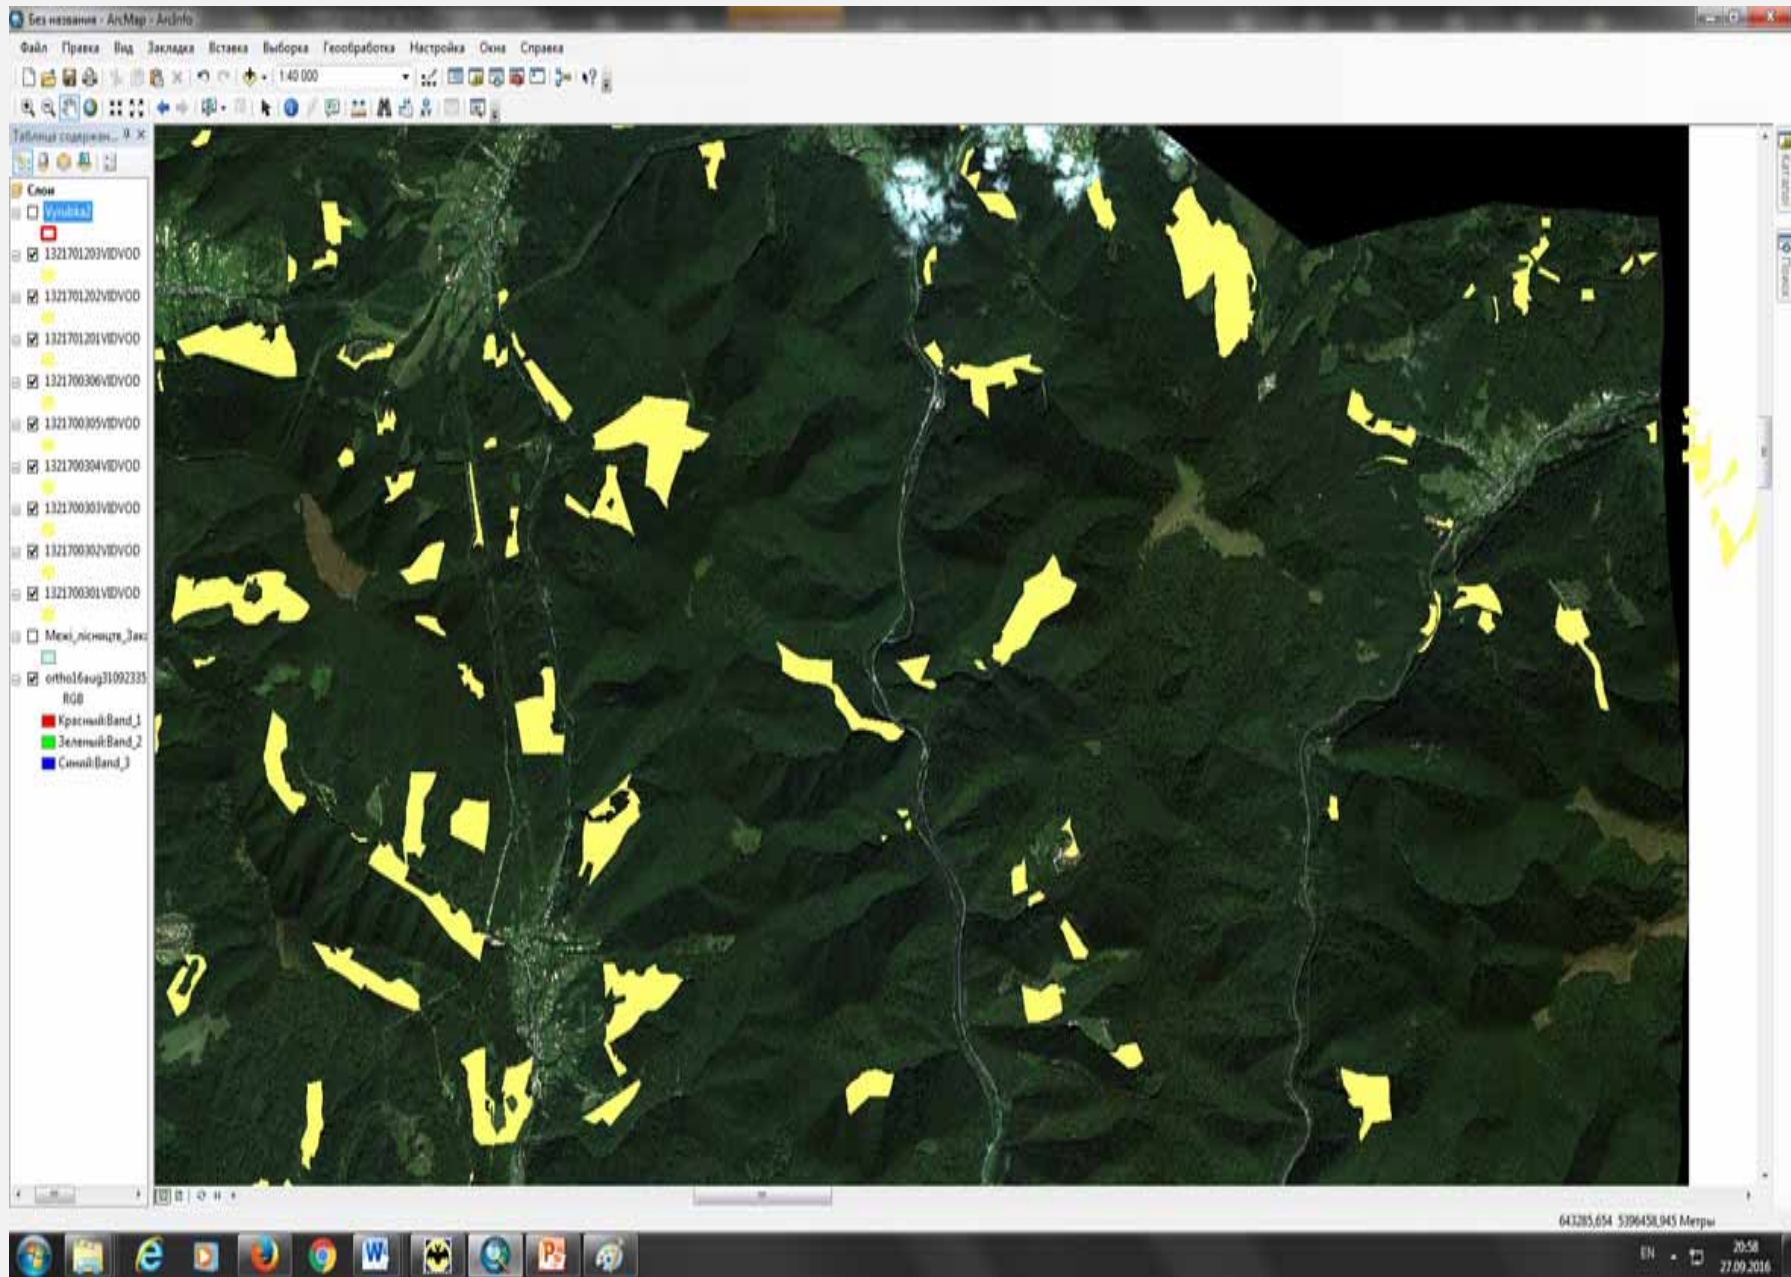

ГІС моніторингу лісів

Вирубка лісів

Київ 2016

Оброблення “сирих” космічних знімків в геоінформаційній системі
дистанційного зондування Землі ERDAS
Геометрична та радіометрична корекція знімків

Виготовлення ортофотопланів на територію Закарпатської області

Автоматизоване та візуальне встановлення місць вирубок в ArcGIS

Автоматизоване та візуальне встановлення місць незаконних вирубок

Встановлено 530 вирубок
Загальна площа – 774 га

ID	Станція	ID	date	площа
1	Пелешан	0	31.08.2016	31.200799
2	Пелешан	0	31.08.2016	0,094243
3	Пелешан	0	31.08.2016	0,187952
4	Пелешан	0	31.08.2016	0,244294
5	Пелешан	0	31.08.2016	0,205507
6	Пелешан	0	31.08.2016	1,72781
7	Пелешан	0	31.08.2016	0,419785
8	Пелешан	0	31.08.2016	0,761906
9	Пелешан	0	31.08.2016	0,439936
10	Пелешан	0	31.08.2016	2,66571
11	Пелешан	0	31.08.2016	0,509601
12	Пелешан	0	31.08.2016	1,12499
13	Пелешан	0	31.08.2016	0,166715
14	Пелешан	0	31.08.2016	0,131633
15	Пелешан	0	31.08.2016	1,85177
16	Пелешан	0	31.08.2016	0,196273
17	Пелешан	0	31.08.2016	0,270403
18	Пелешан	0	31.08.2016	0,110289
19	Пелешан	0	31.08.2016	0,769924
20	Пелешан	0	31.08.2016	0,070531
21	Пелешан	0	31.08.2016	0,163963
22	Пелешан	0	31.08.2016	0,098206
23	Пелешан	0	31.08.2016	0,061963
24	Пелешан	0	31.08.2016	0,035627
25	Пелешан	0	31.08.2016	0,112476
26	Пелешан	0	31.08.2016	0,650602
27	Пелешан	0	31.08.2016	0,280244
28	Пелешан	0	31.08.2016	0,102293
29	Пелешан	0	31.08.2016	0,887303

Внесення полігонів нормативних вирубок – виділів

Геопортал моніторингу лісів. Частина 1. Вирубка лісів 2

ГЕОПОРТАЛ МОНІТОРИНГУ ЛІСІВ. ЧАСТИНА 1. ВИРУБКА ЛІСІВ.
НАУКОВО-ДОСЛІДНИЙ ІНСТИТУТ ГЕОДЕЗІЇ І КАРТОГРАФІЇ