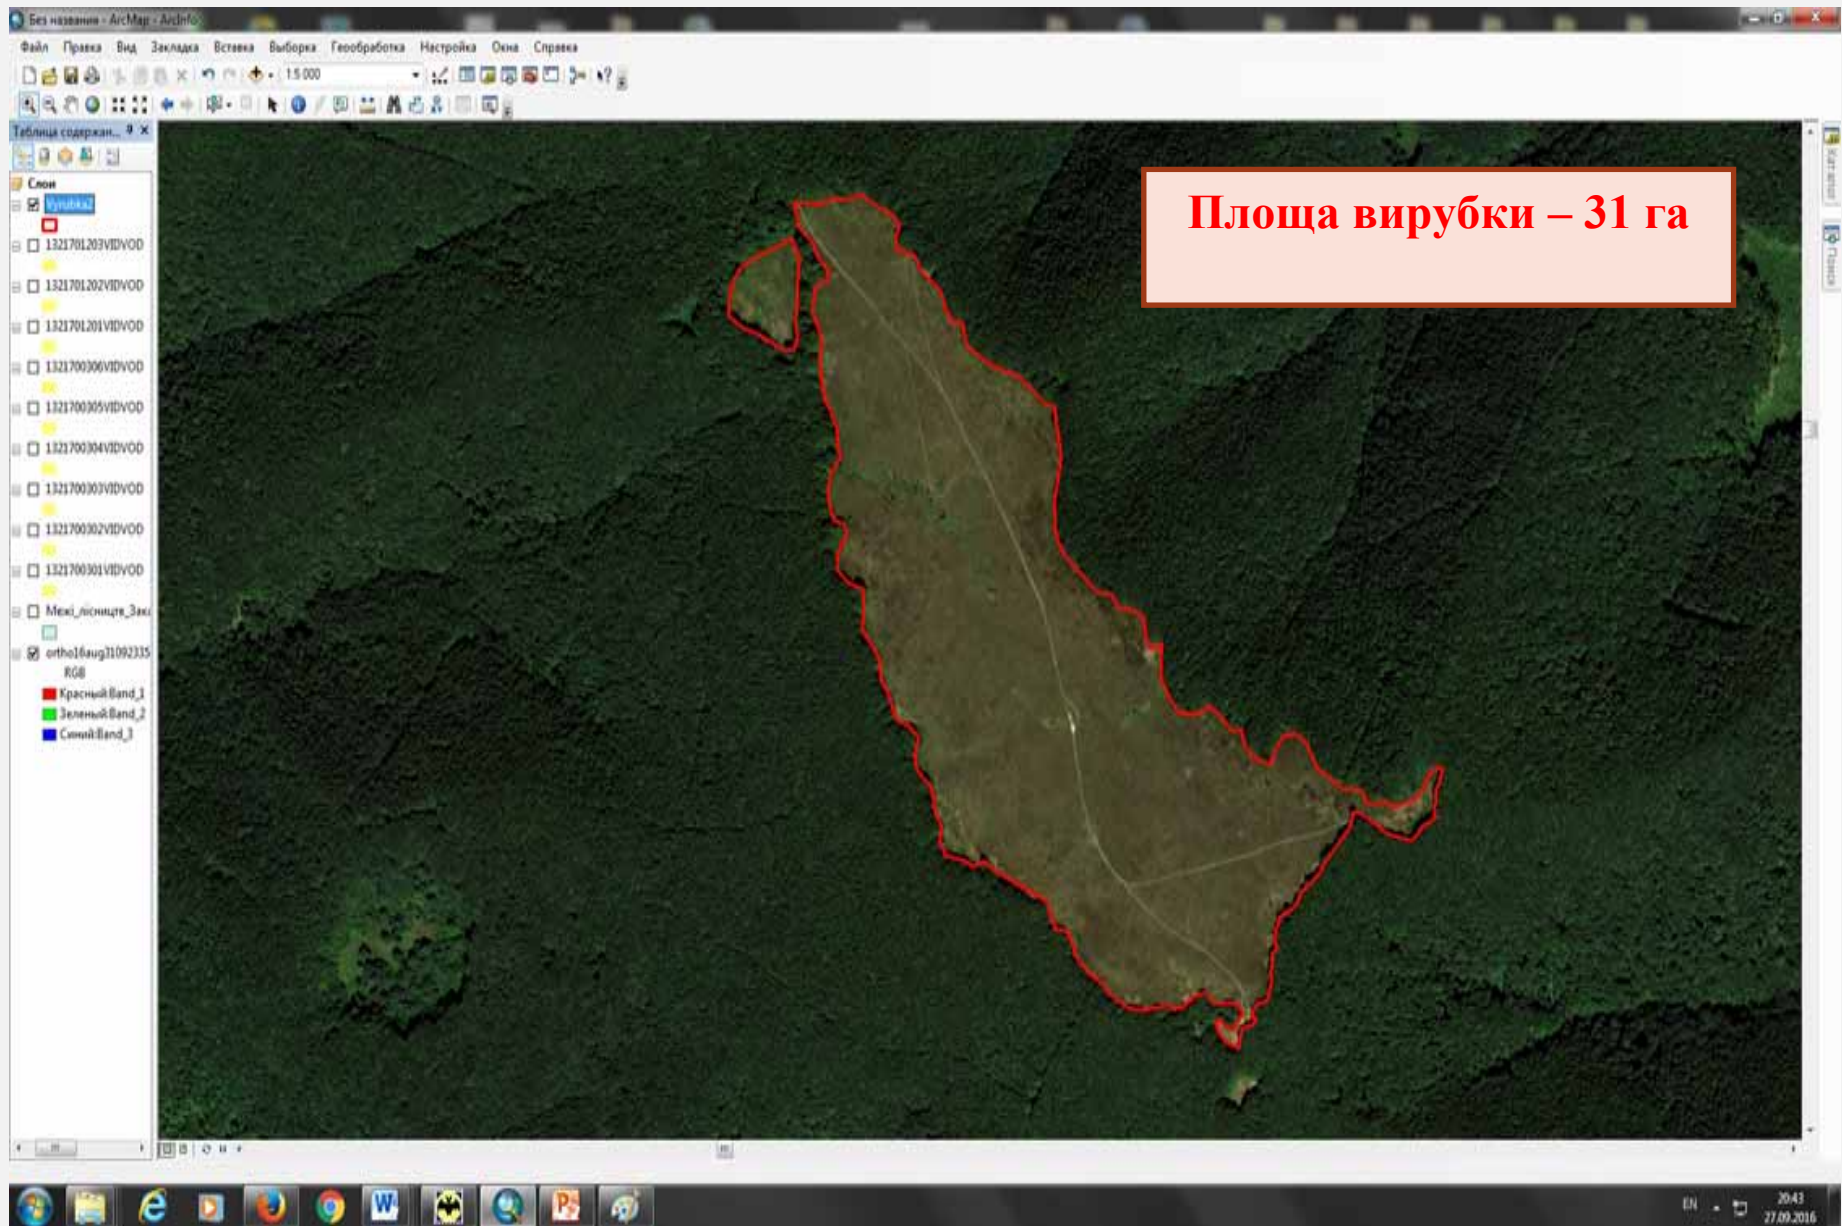

ГІС моніторингу лісів

Вирубка лісів

Київ 2016

Оброблення “сирих” космічних знімків в геоінформаційній системі
дистанційного зондування Землі ERDAS
Геометрична та радіометрична корекція знімків

Виготовлення ортофотопланів на територію Закарпатської області

Автоматизоване та візуальне встановлення місць вирубок в ArcGIS

Автоматизоване та візуальне встановлення місць незаконних вирубок

Встановлено 530 вирубок
Загальна площа – 774 га

ID	Станція	ID	date	площа
1	Пелешан	0	31.08.2016	31.200799
2	Пелешан	0	31.08.2016	0,094243
3	Пелешан	0	31.08.2016	0,187952
4	Пелешан	0	31.08.2016	0,244294
5	Пелешан	0	31.08.2016	0,205507
6	Пелешан	0	31.08.2016	1,72781
7	Пелешан	0	31.08.2016	0,419785
8	Пелешан	0	31.08.2016	0,761906
9	Пелешан	0	31.08.2016	0,439936
10	Пелешан	0	31.08.2016	2,66571
11	Пелешан	0	31.08.2016	0,509601
12	Пелешан	0	31.08.2016	1,12499
13	Пелешан	0	31.08.2016	0,166715
14	Пелешан	0	31.08.2016	0,131633
15	Пелешан	0	31.08.2016	1,85177
16	Пелешан	0	31.08.2016	0,196273
17	Пелешан	0	31.08.2016	0,270403
18	Пелешан	0	31.08.2016	0,110289
19	Пелешан	0	31.08.2016	0,769924
20	Пелешан	0	31.08.2016	0,070531
21	Пелешан	0	31.08.2016	0,163963
22	Пелешан	0	31.08.2016	0,098206
23	Пелешан	0	31.08.2016	0,061963
24	Пелешан	0	31.08.2016	0,035627
25	Пелешан	0	31.08.2016	0,112476
26	Пелешан	0	31.08.2016	0,650602
27	Пелешан	0	31.08.2016	0,280244
28	Пелешан	0	31.08.2016	0,102293
29	Пелешан	0	31.08.2016	0,887303

Внесення полігонів нормативних вирубок – виділів

Геопортал моніторингу лісів. Частина 1. Вирубка лісів 2

ГЕОПОРТАЛ МОНІТОРИНГУ ЛІСІВ. ЧАСТИНА 1. ВИРУБКА ЛІСІВ.
НАУКОВО-ДОСЛІДНИЙ ІНСТИТУТ ГЕОДЕЗІЇ І КАРТОГРАФІЇ